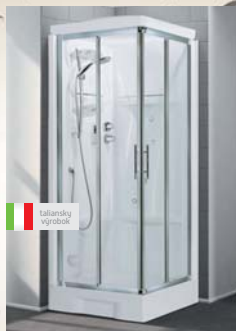

- 100 × 70 × 225 cm
- 120 × 80 × 225 cm

PARNÝ BOX ŠTVOREC