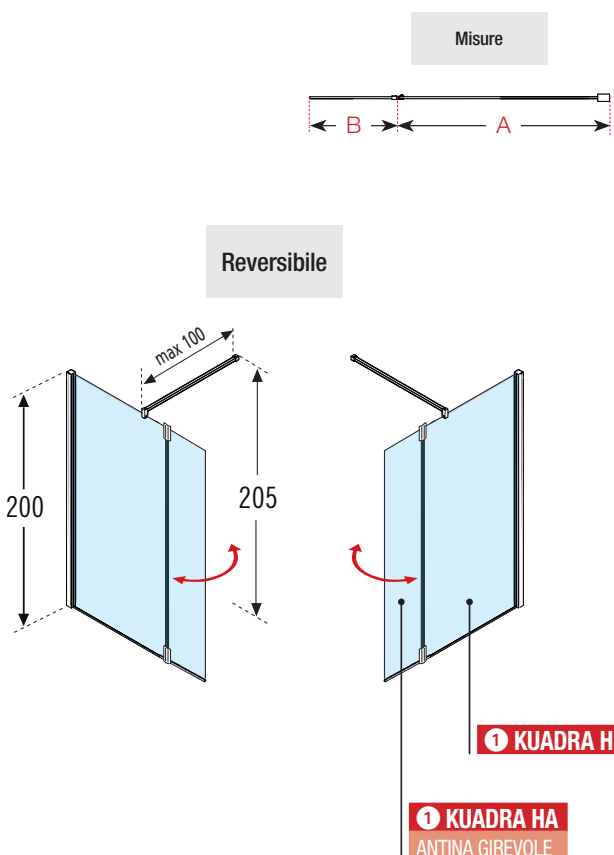

Zlysium
NOVELLINI ITALIAN DESIGN

Kuadra H

vetro 8 mm

Kuadra H2

per comporre un KUADRA H2 selezionare 2 codici:

KUADRA H + KUADRA HA ANTINA GIREVOLE

Vetro: 8 mm

1 KUADRA H						
Misure	Codice	Scelta vetro		Scelta profilo Prezzo		
		1	51	A	B	K
misura filo lastra		Trasparente	Serigrafia Ravenna	Bianco	Silver	Cromo
A						
58 ↔ 61	KUADH60-	●				
68 ↔ 71	KUADH70-	●				
73 ↔ 76	KUADH75-					
78 ↔ 81	KUADH80-	●				
88 ↔ 91	KUADH90-	●				
98 ↔ 101	KUADH100-	●				
108 ↔ 111	KUADH110-	●				
118 ↔ 121	KUADH120-	●				
128 ↔ 131	KUADH130-	●				
138 ↔ 141	KUADH140-	●				
148 ↔ 151	KUADH150-	●				
158 ↔ 161	KUADH160-	●				

2 KUADRA HA ANTINA GIREVOLE			
B		1	K
37	KUADHA37-	●	

KUADH60-1A = KUADH60- + 1 + A

Esempio compilazione codice

● In stock - Consegna indicativa in 7 giorni lavorativi
 Altri prodotti - Consegna indicativa in 28 giorni lavorativi