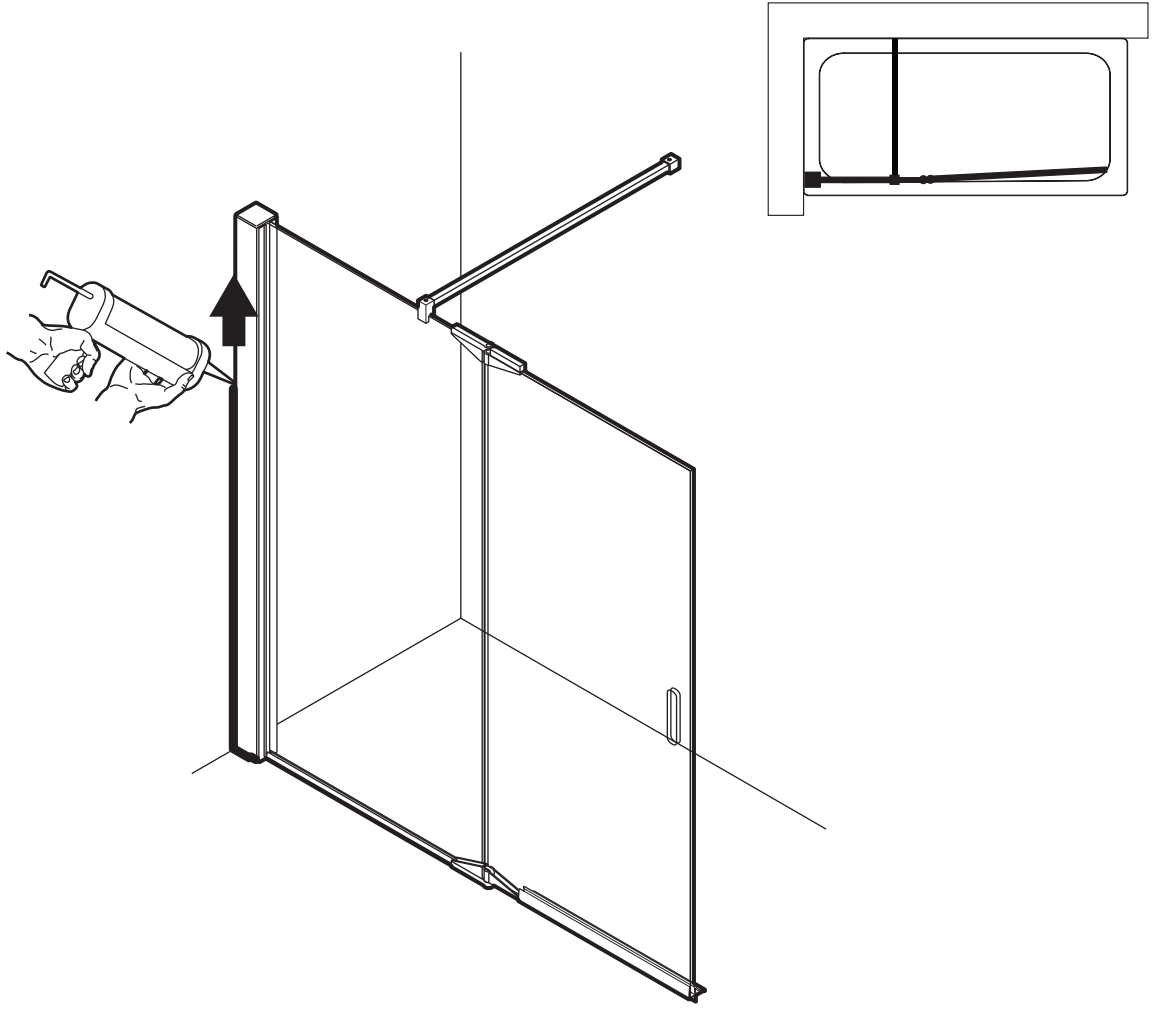

Zlysium
NOVELLINI ITALIAN DESIGN

Kuadra H

vetro 8 mm

Kuadra H2

per comporre un KUADRA H2 selezionare 2 codici:

KUADRA H + KUADRA HA ANTINA GIREVOLE

Vetro: 8 mm

1 KUADRA H						
Misure	Codice	Scelta vetro		Scelta profilo Prezzo		
		1	51	A	B	K
misura filo lastra		Trasparente	Serigrafia Ravenna	Bianco	Silver	Cromo
A						
58 ↔ 61	KUADH60-	●				
68 ↔ 71	KUADH70-	●				
73 ↔ 76	KUADH75-					
78 ↔ 81	KUADH80-	●				
88 ↔ 91	KUADH90-	●				
98 ↔ 101	KUADH100-	●				
108 ↔ 111	KUADH110-	●				
118 ↔ 121	KUADH120-	●				
128 ↔ 131	KUADH130-	●				
138 ↔ 141	KUADH140-	●				
148 ↔ 151	KUADH150-	●				
158 ↔ 161	KUADH160-	●				